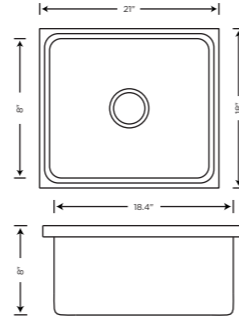

**Overall Size**  
24X18X8  
**Bowl Size**  
22X16X8  
**Description**  
Single Bowl (Quartz)  
**MRP** ₹ 8995/-

KS14A02  
TURQUOISE

**Overall Size**  
24X18X8  
**Bowl Size**  
22X16X8  
**Description**  
Single Bowl (Quartz)  
**MRP** ₹ 8995/-

KS14A02  
CANARY

**Overall Size**  
24X18X8  
**Bowl Size**  
22X16X8  
**Description**  
Single Bowl (Quartz)  
**MRP** ₹ 8995/-

KS14A02  
FRENCH ROSE

**Overall Size**  
24X18X8  
**Bowl Size**  
22X16X8  
**Description**  
Single Bowl (Quartz)  
**MRP** ₹ 8995/-