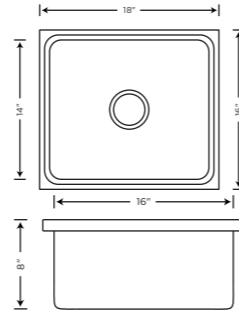

**Overall Size**  
24X18X8  
**Bowl Size**  
22X16X8  
**Description**  
Single Bowl (Quartz)  
**MRP** ₹ 8995/-

KS14A02  
TURQUOISE

**Overall Size**  
24X18X8  
**Bowl Size**  
22X16X8  
**Description**  
Single Bowl (Quartz)  
**MRP** ₹ 8995/-