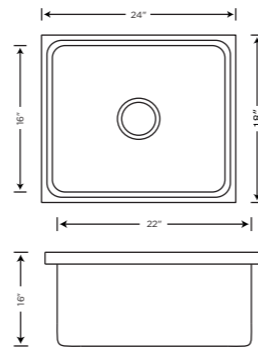

**Overall Size**  
24X18X8  
**Bowl Size**  
22X16X8  
**Description**  
Single Bowl (Quartz)  
**MRP** ₹ 8995/-

KS14A02  
TURQUOISE

**Overall Size**  
24X18X8  
**Bowl Size**  
22X16X8  
**Description**  
Single Bowl (Quartz)  
**MRP** ₹ 8995/-

KS14A02  
CANARY

**Overall Size**  
24X18X8  
**Bowl Size**  
22X16X8  
**Description**  
Single Bowl (Quartz)  
**MRP** ₹ 8995/-

KS14A02  
FRENCH ROSE

**Overall Size**  
24X18X8  
**Bowl Size**  
22X16X8  
**Description**  
Single Bowl (Quartz)  
**MRP** ₹ 8995/-