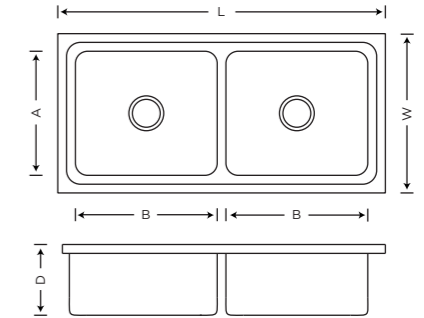

**Quadro** (Stainless Steel Press Sinks)

**VARMORA**  
TILES • BATHWARE

Item Code	Overall Size (LxWxD)	Bowl Size (AxBxD)	Description	Finish	
				Hi-Glossy	Satin
KS03A01	18X16X8	16X14X8	Single Bowl (Premium) SS 304 Matt Square Coupling 1.00 mm Thickness	Satin	₹6045
KS03A06	21X18X8	18X15X8			₹6895
KS03A02	24X18X8	22X16X8			₹7695
KS03A03	24X18X9	22X16X9			₹7995

Item Code	Overall Size (LxWxD)	Bowl Size (AxBxD)	Description	Finish	
				Hi-Glossy	Satin
KS11B11	37X18X8	16X14X8	Double Bowl (Regular) SS 304 0.8mm Thickness	₹10195	₹10595
KS11B12	45X20X8	20X16X8		₹12695	₹13095